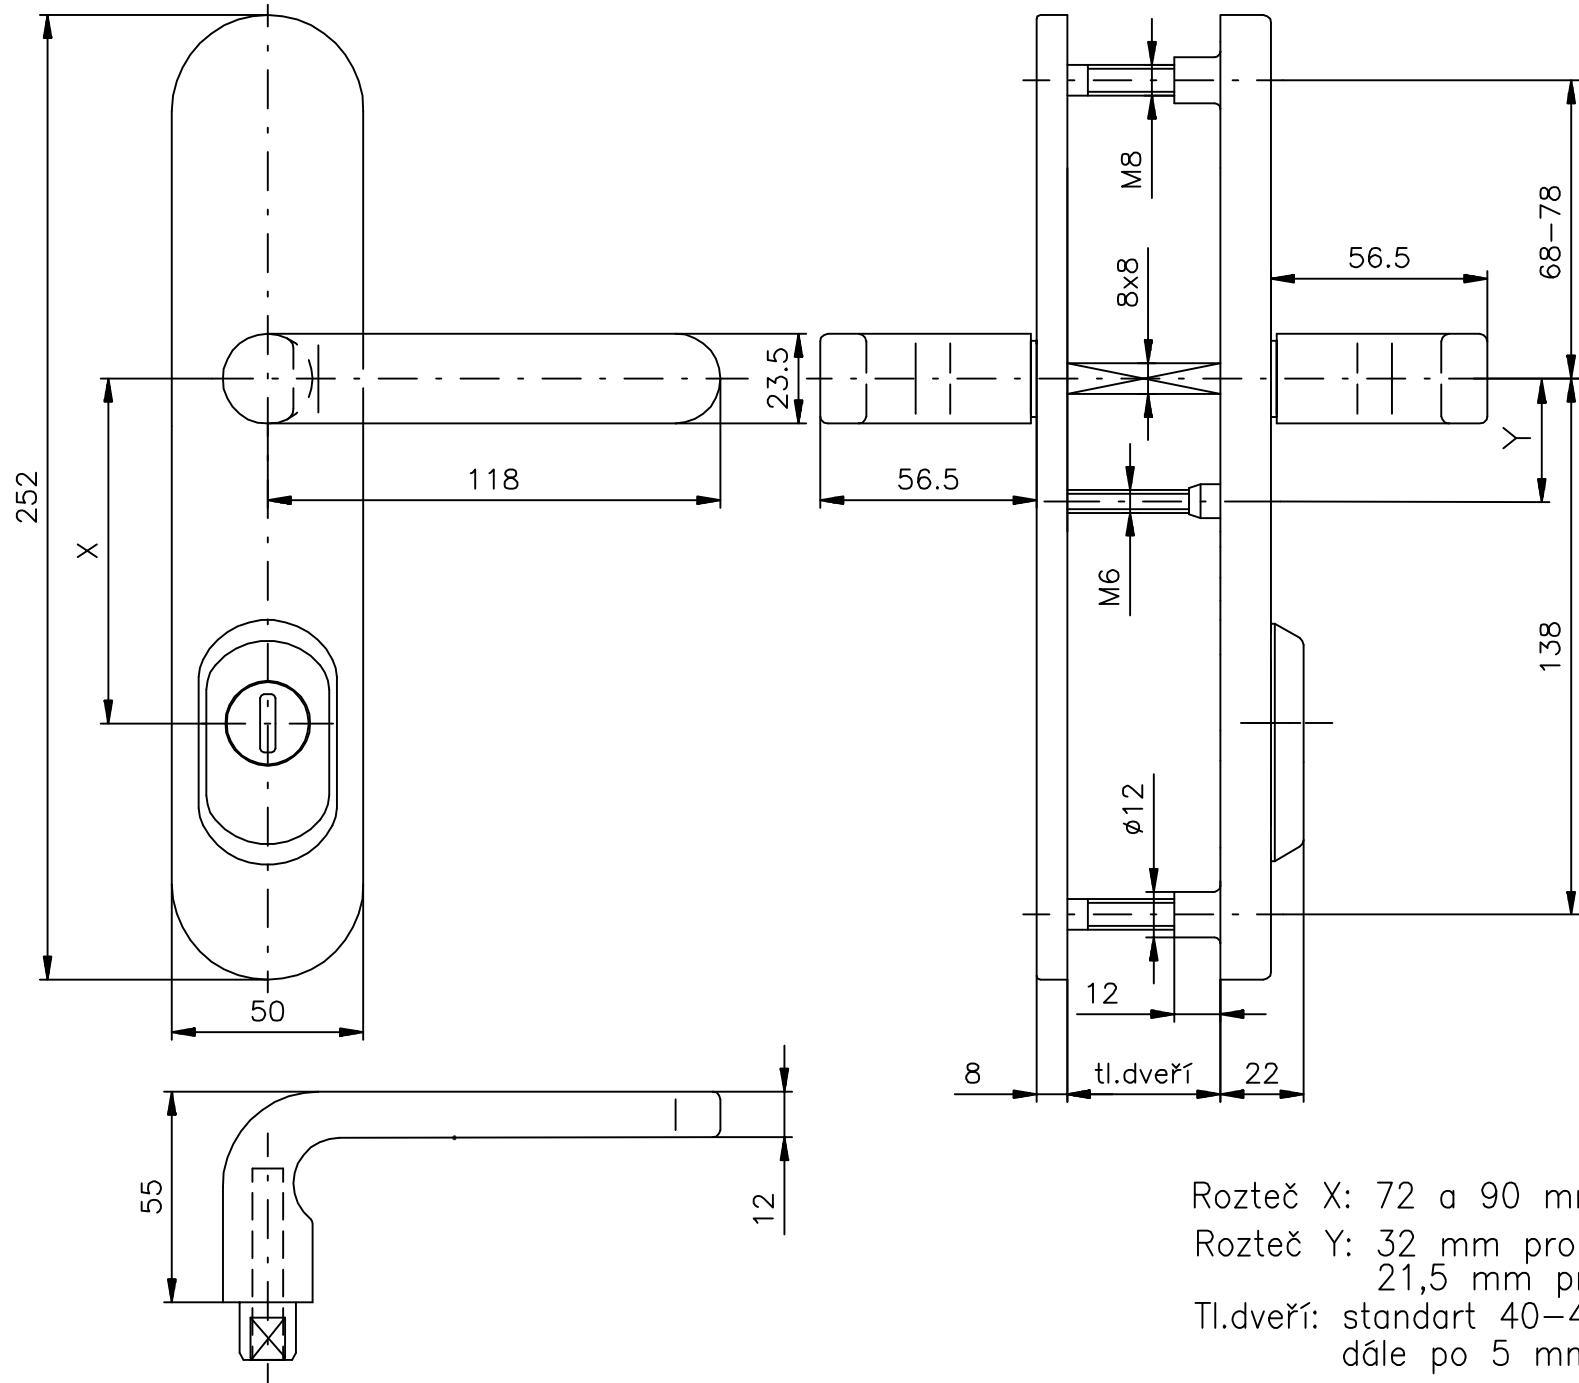

BK RX4-50/SOLID/4 BT s posuvným čepem

www.rostex.cz

Rozteč X: 72 a 90 mm
 Rozteč Y: 32 mm pro X=90 mm
 21,5 mm pro X=72 mm
 Tl.dveří: standart 40-45 mm,
 dále po 5 mm do 95 mm