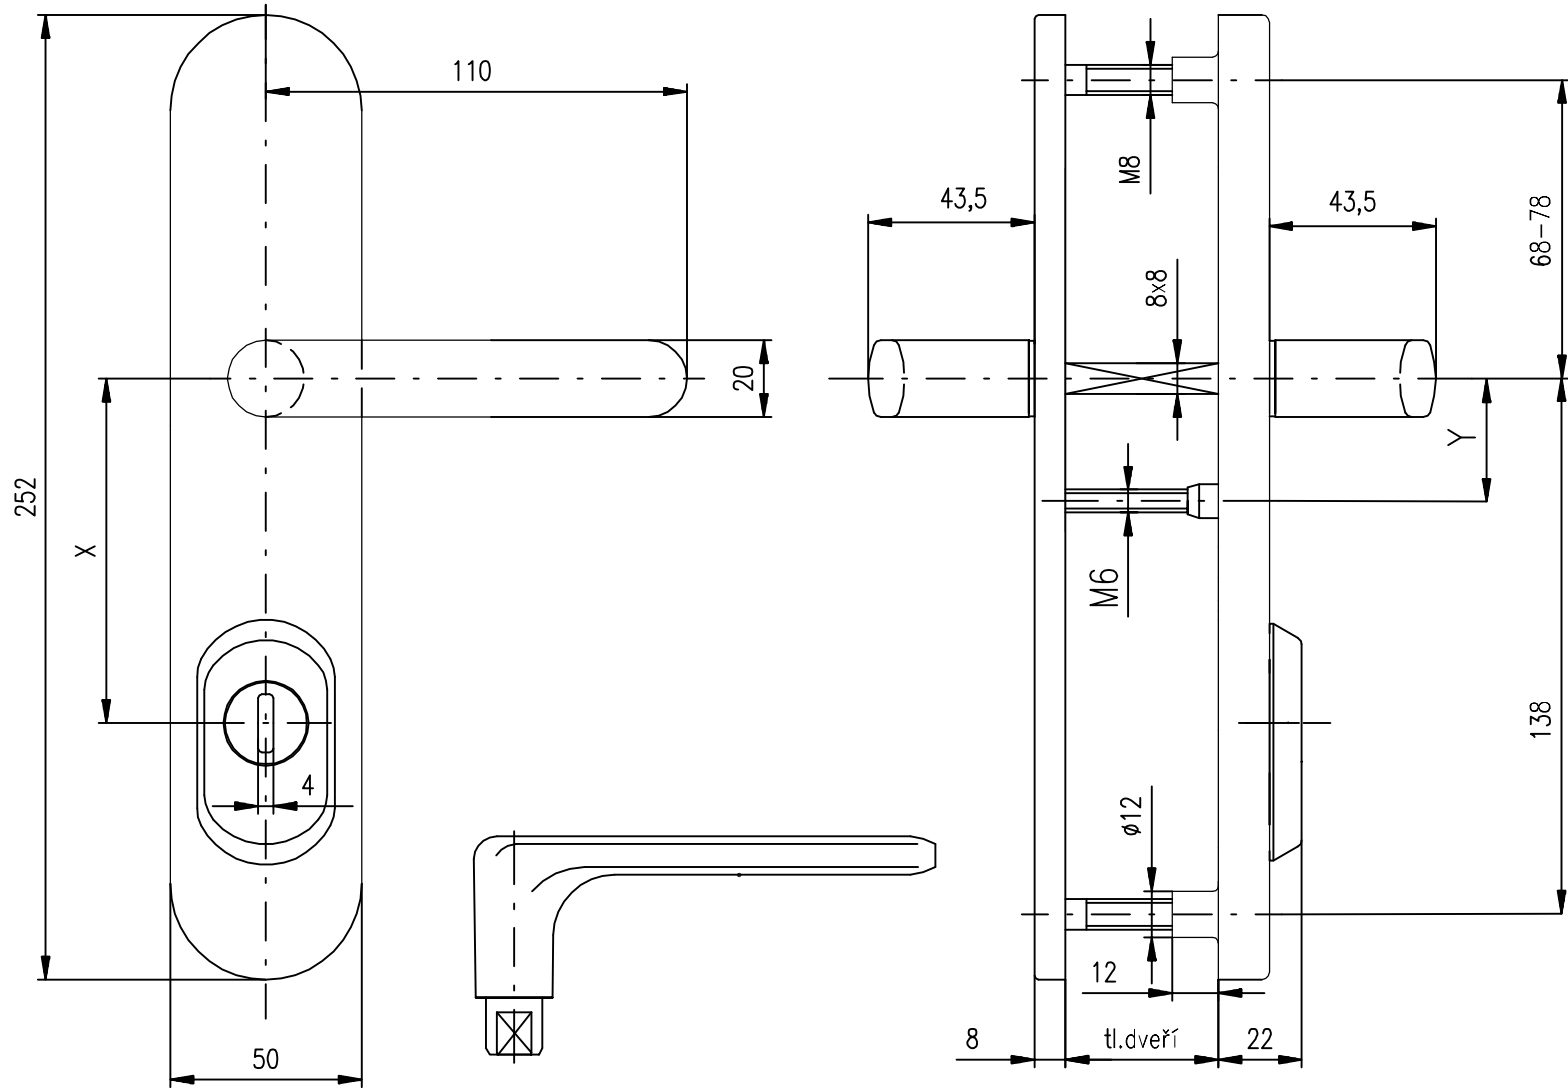

BK RX4-50/bt4/EXCLUSIVE s posuvným čepem

Rozteč X: 72 a 90 mm
 Rozteč Y: 32 mm pro X=90 mm
 21,5 mm pro X=72 mm
 Tl.dveří: standart 40-45 mm,
 dále po 5 mm do 95 mm