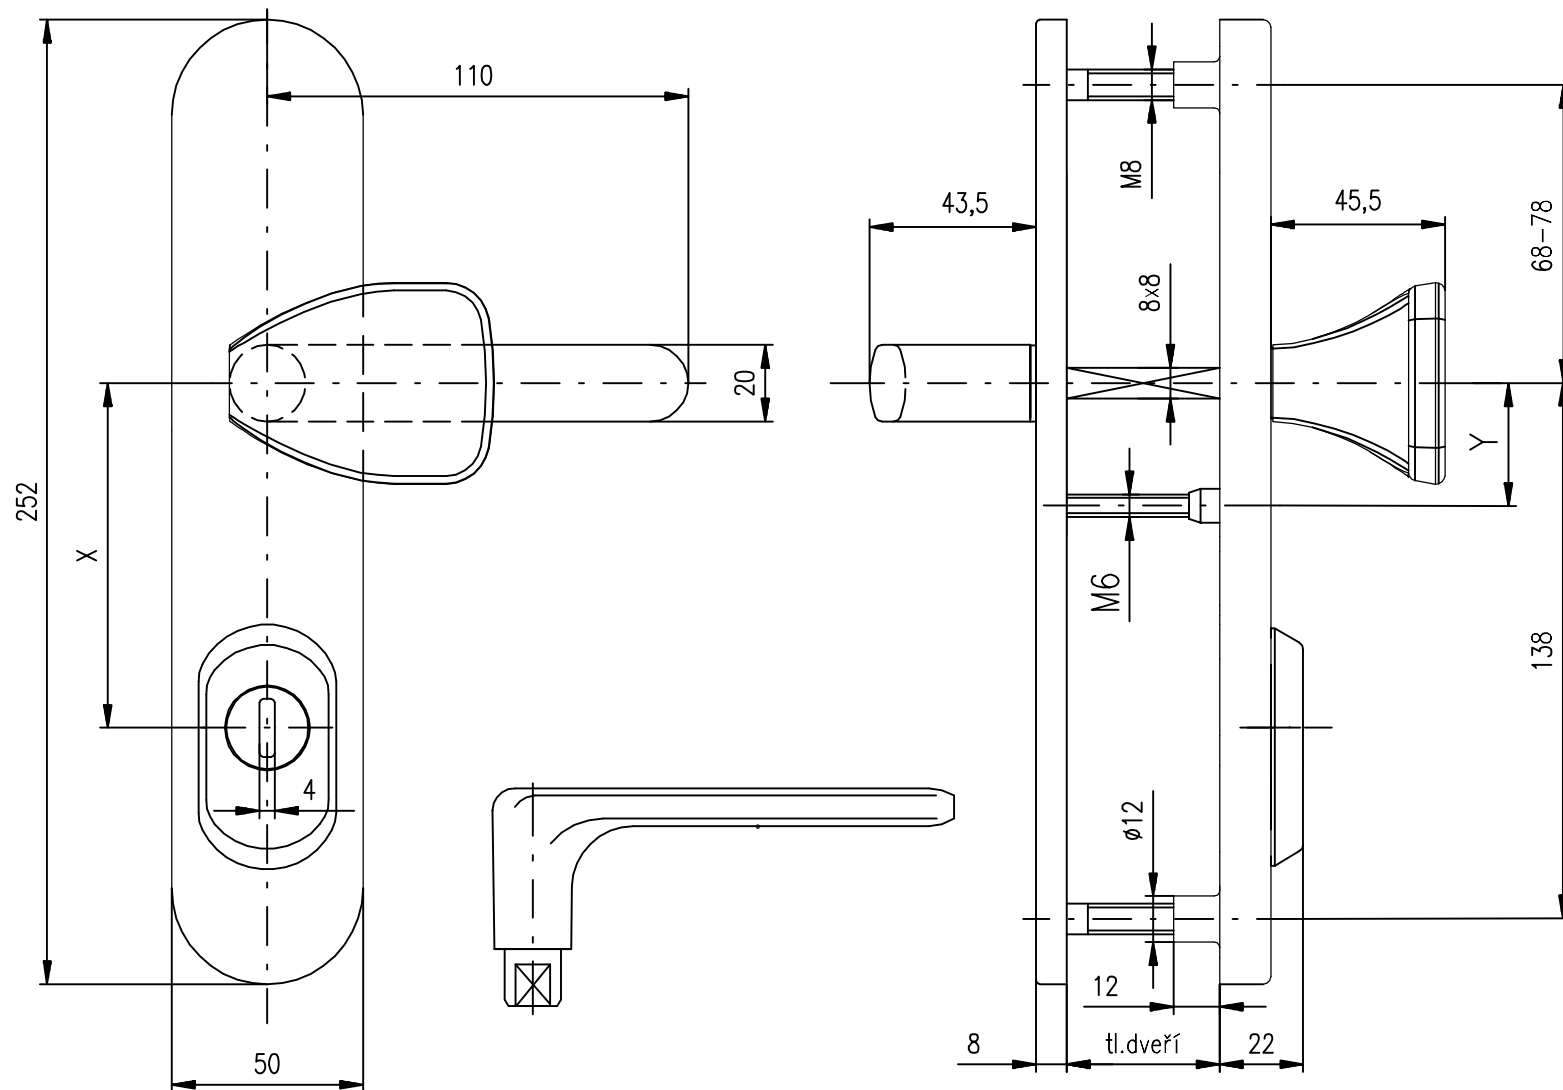

BK RX1-50/4 BT/EXCLUSIVE s posuvným čepem

Rozteč X: 72 a 90 mm
 Rozteč Y: 32 mm pro X=90 mm
 21,5 mm pro X=72 mm
 Tl.dveří: standart 40-45 mm,
 dále po 5 mm do 95 mm