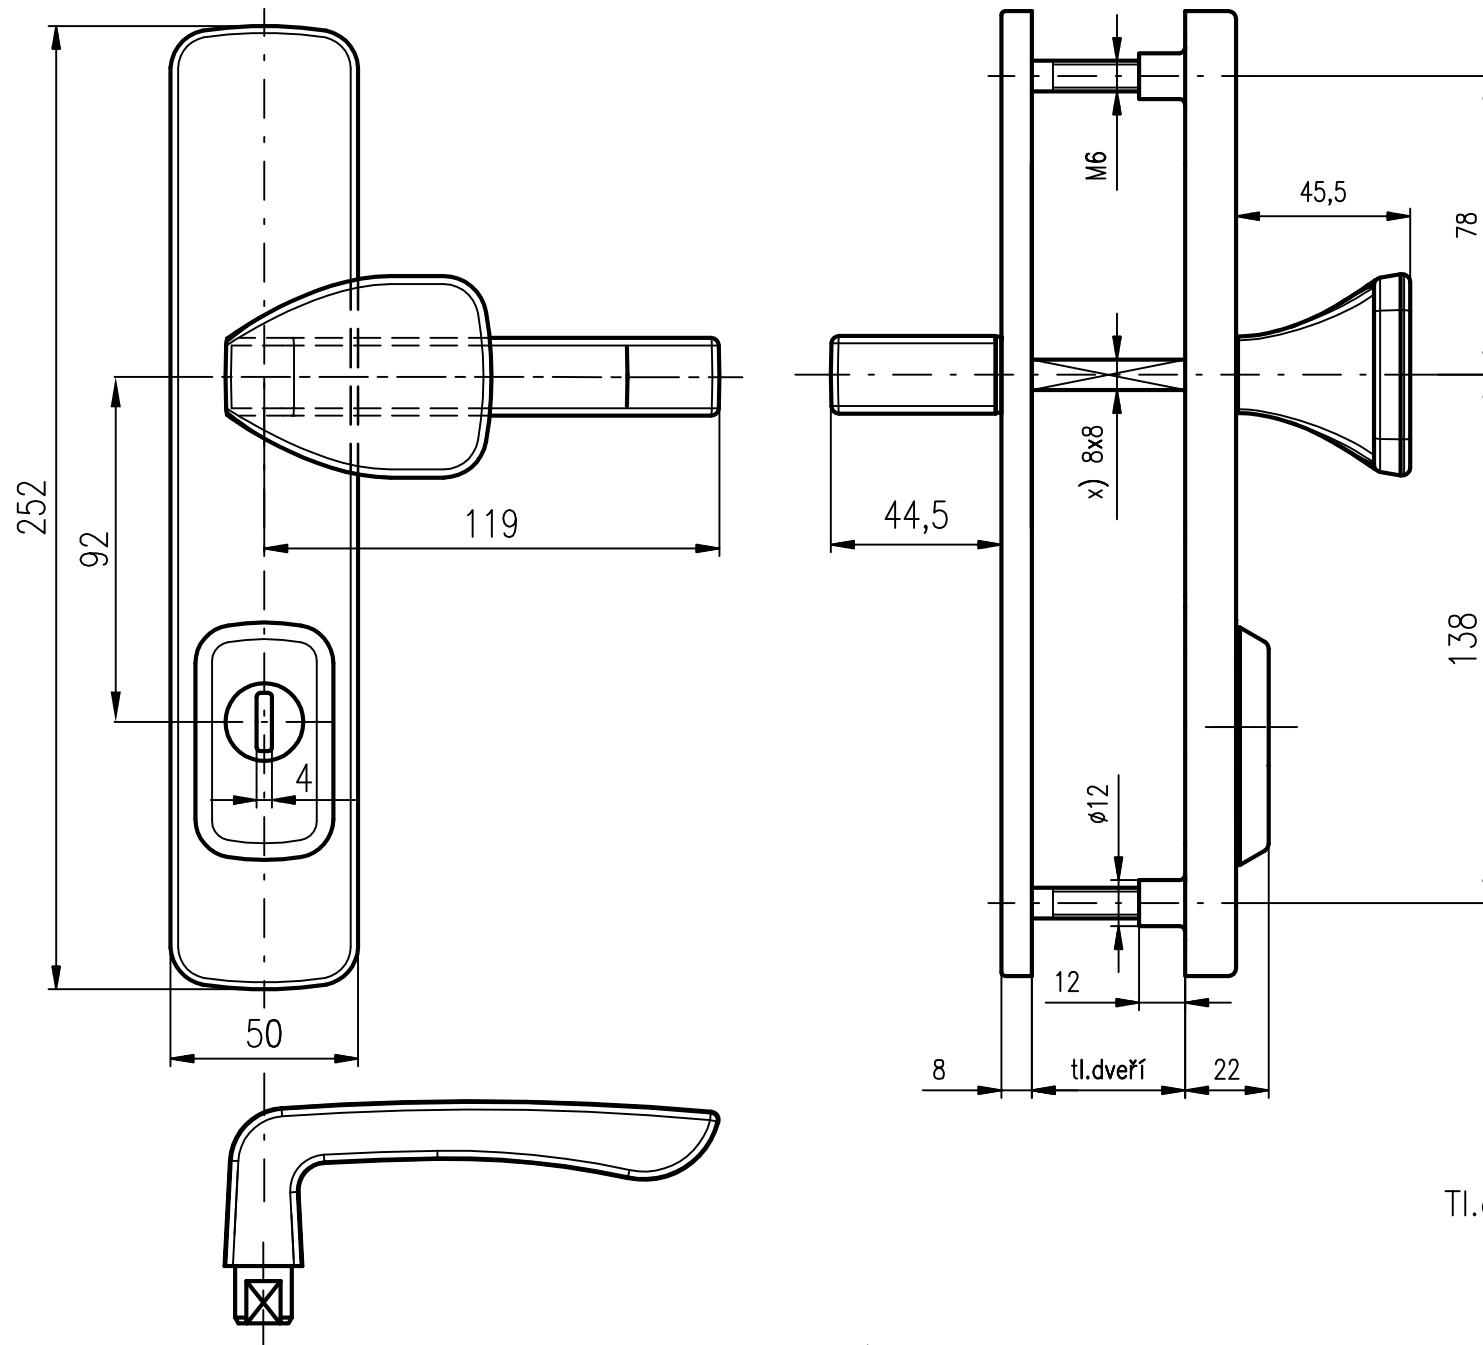

BK RX1-ASTRA/92/BT 2 pro plastové dveře

[www.rostex.cz](http://www.rostex.cz)

Tl.dveří: 57-65 mm  
66-75 mm  
76-85 mm

x) Možnost použít redukci trnu na 9x9 nebo 10x10 mm