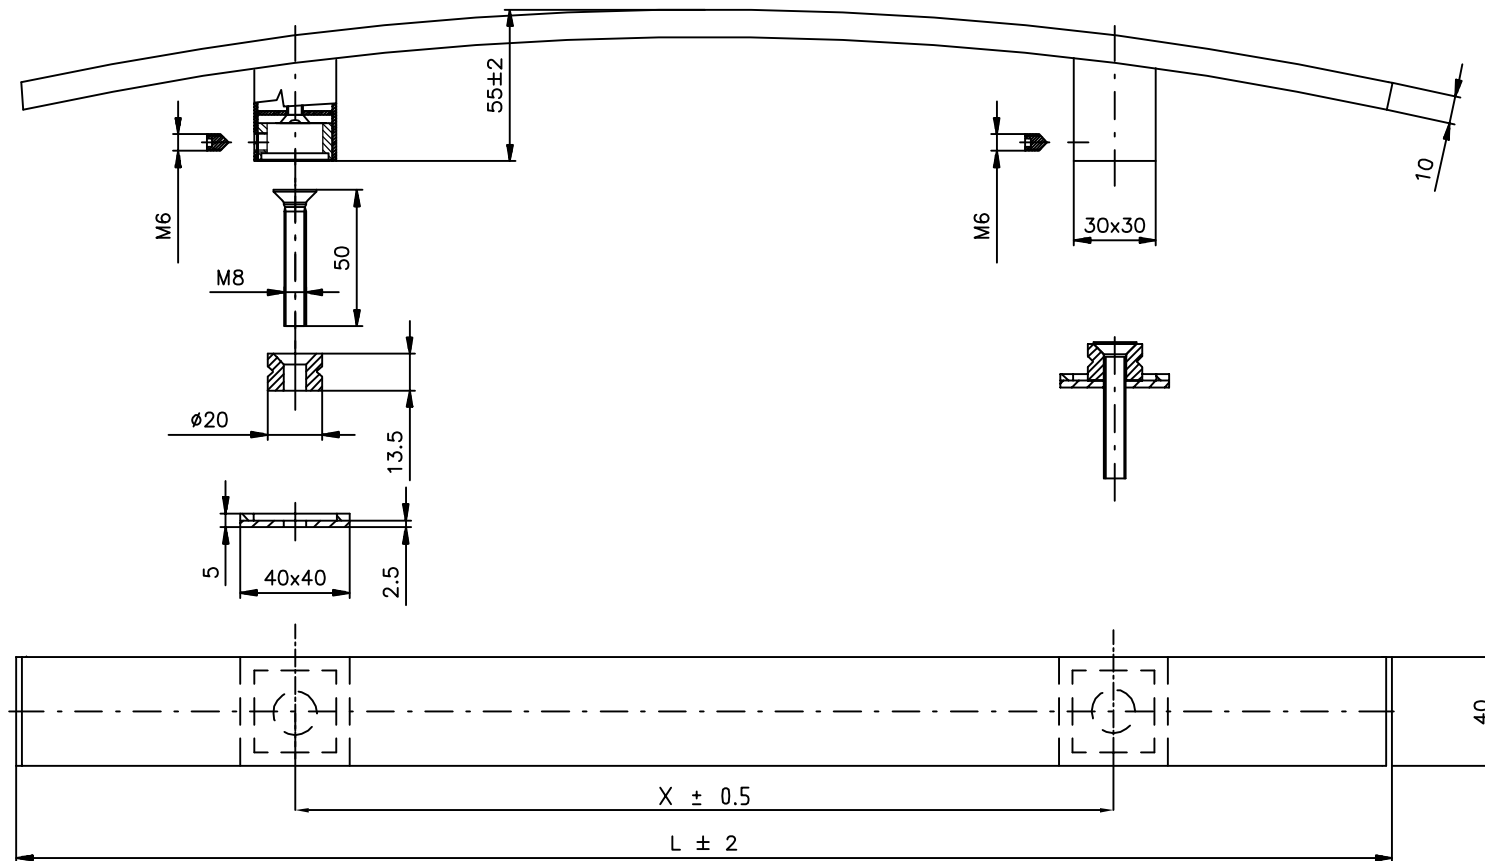

Dveřní madlo prohnuté

Tabulka velikostí madel

celková délka "L"	rozteč "x"
550 mm	350 mm
850 mm	650 mm
1000 mm	800 mm