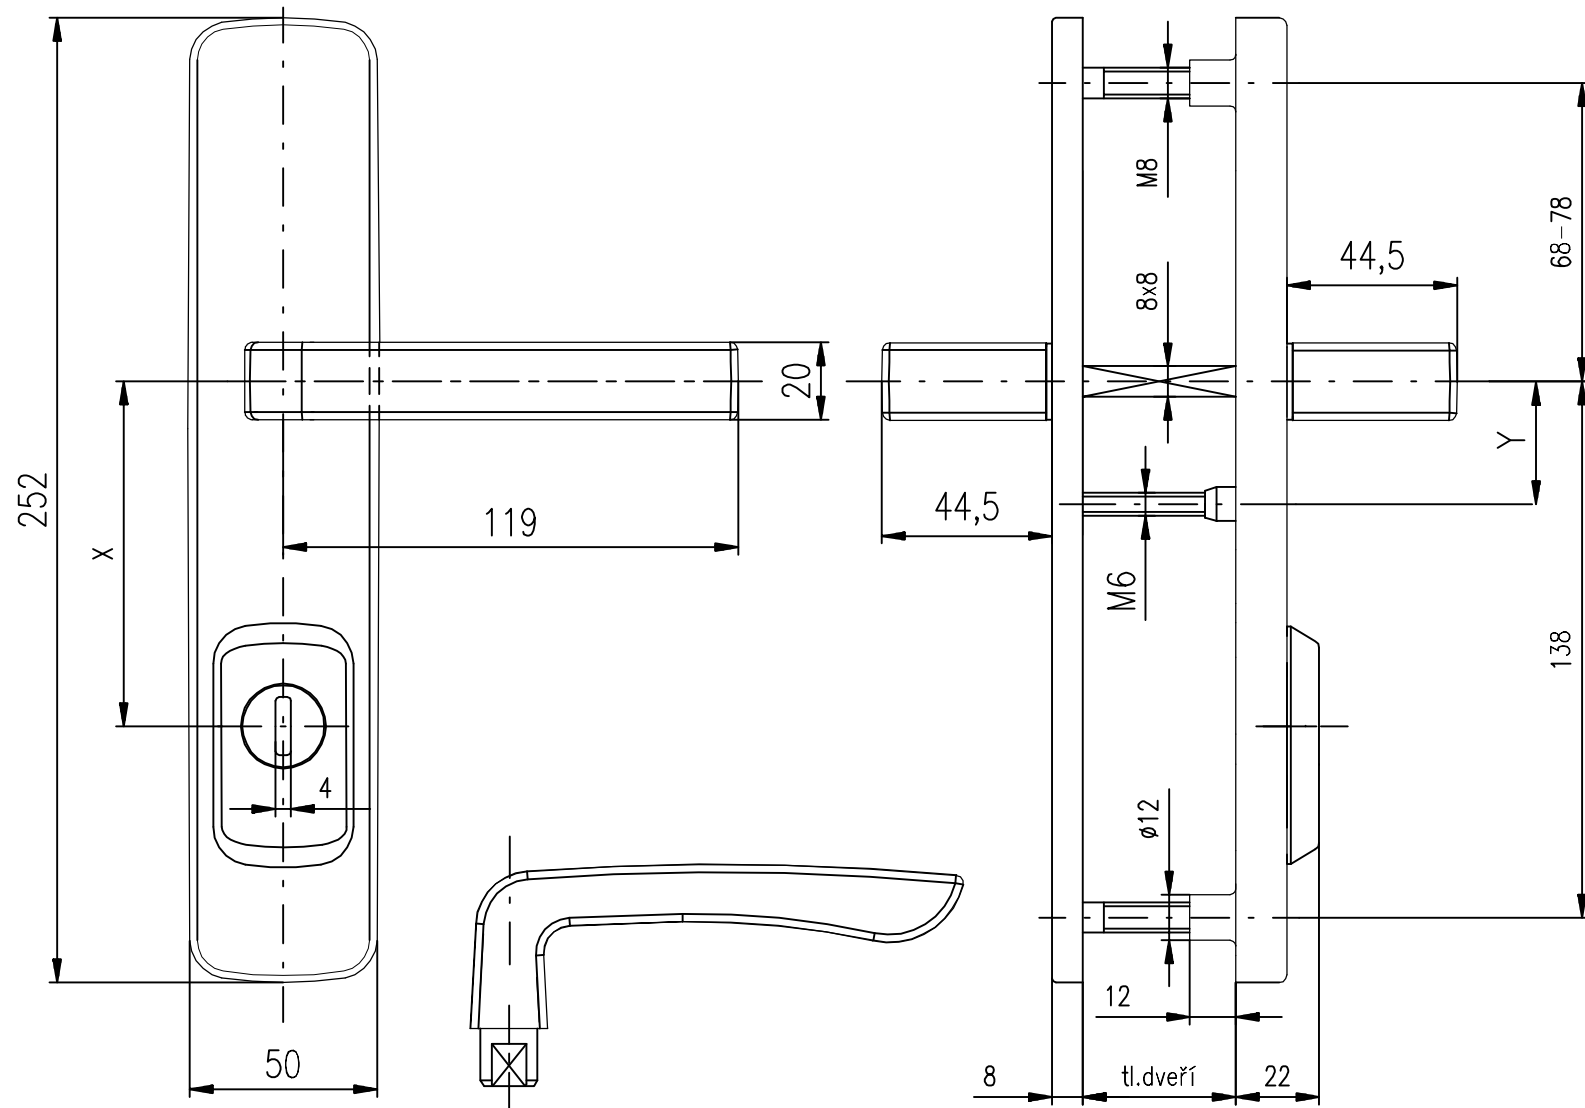

BK RX4-bt4/ASTRA s posuvným čepem

Rozteč X: 72 a 90 mm
Rozteč Y: 32 mm pro X=90 mm
21,5 mm pro X=72 mm
Tl.dveří: standart 40-45 mm,
dále po 5 mm do 95 mm