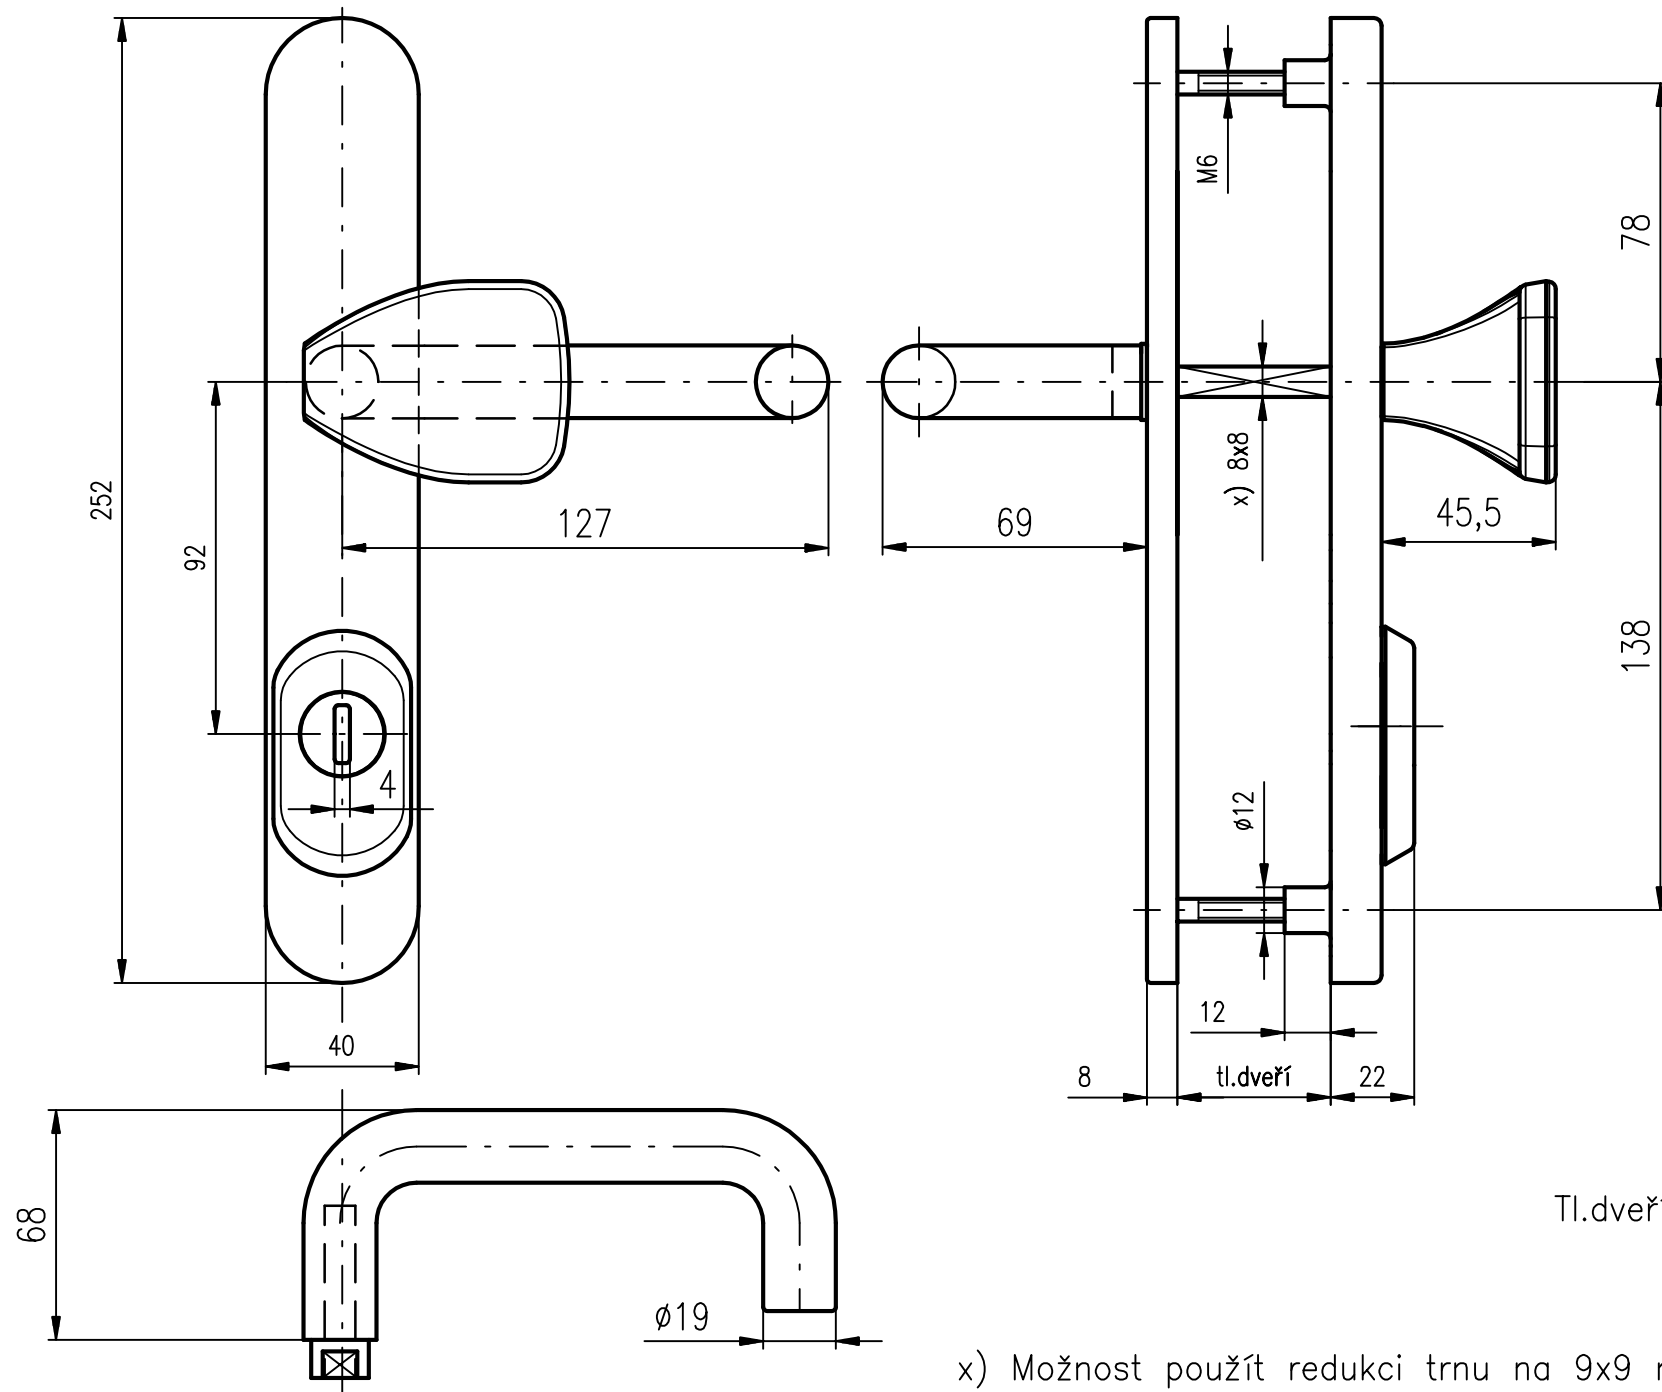

BK RX1/92/bt2 pro plastové dveře

www.rostex.cz

Tl.dveří: 57–65 mm
66–75 mm
76–85 mm

x) Možnost použít redukci trnu na 9x9 nebo 10x10 mm