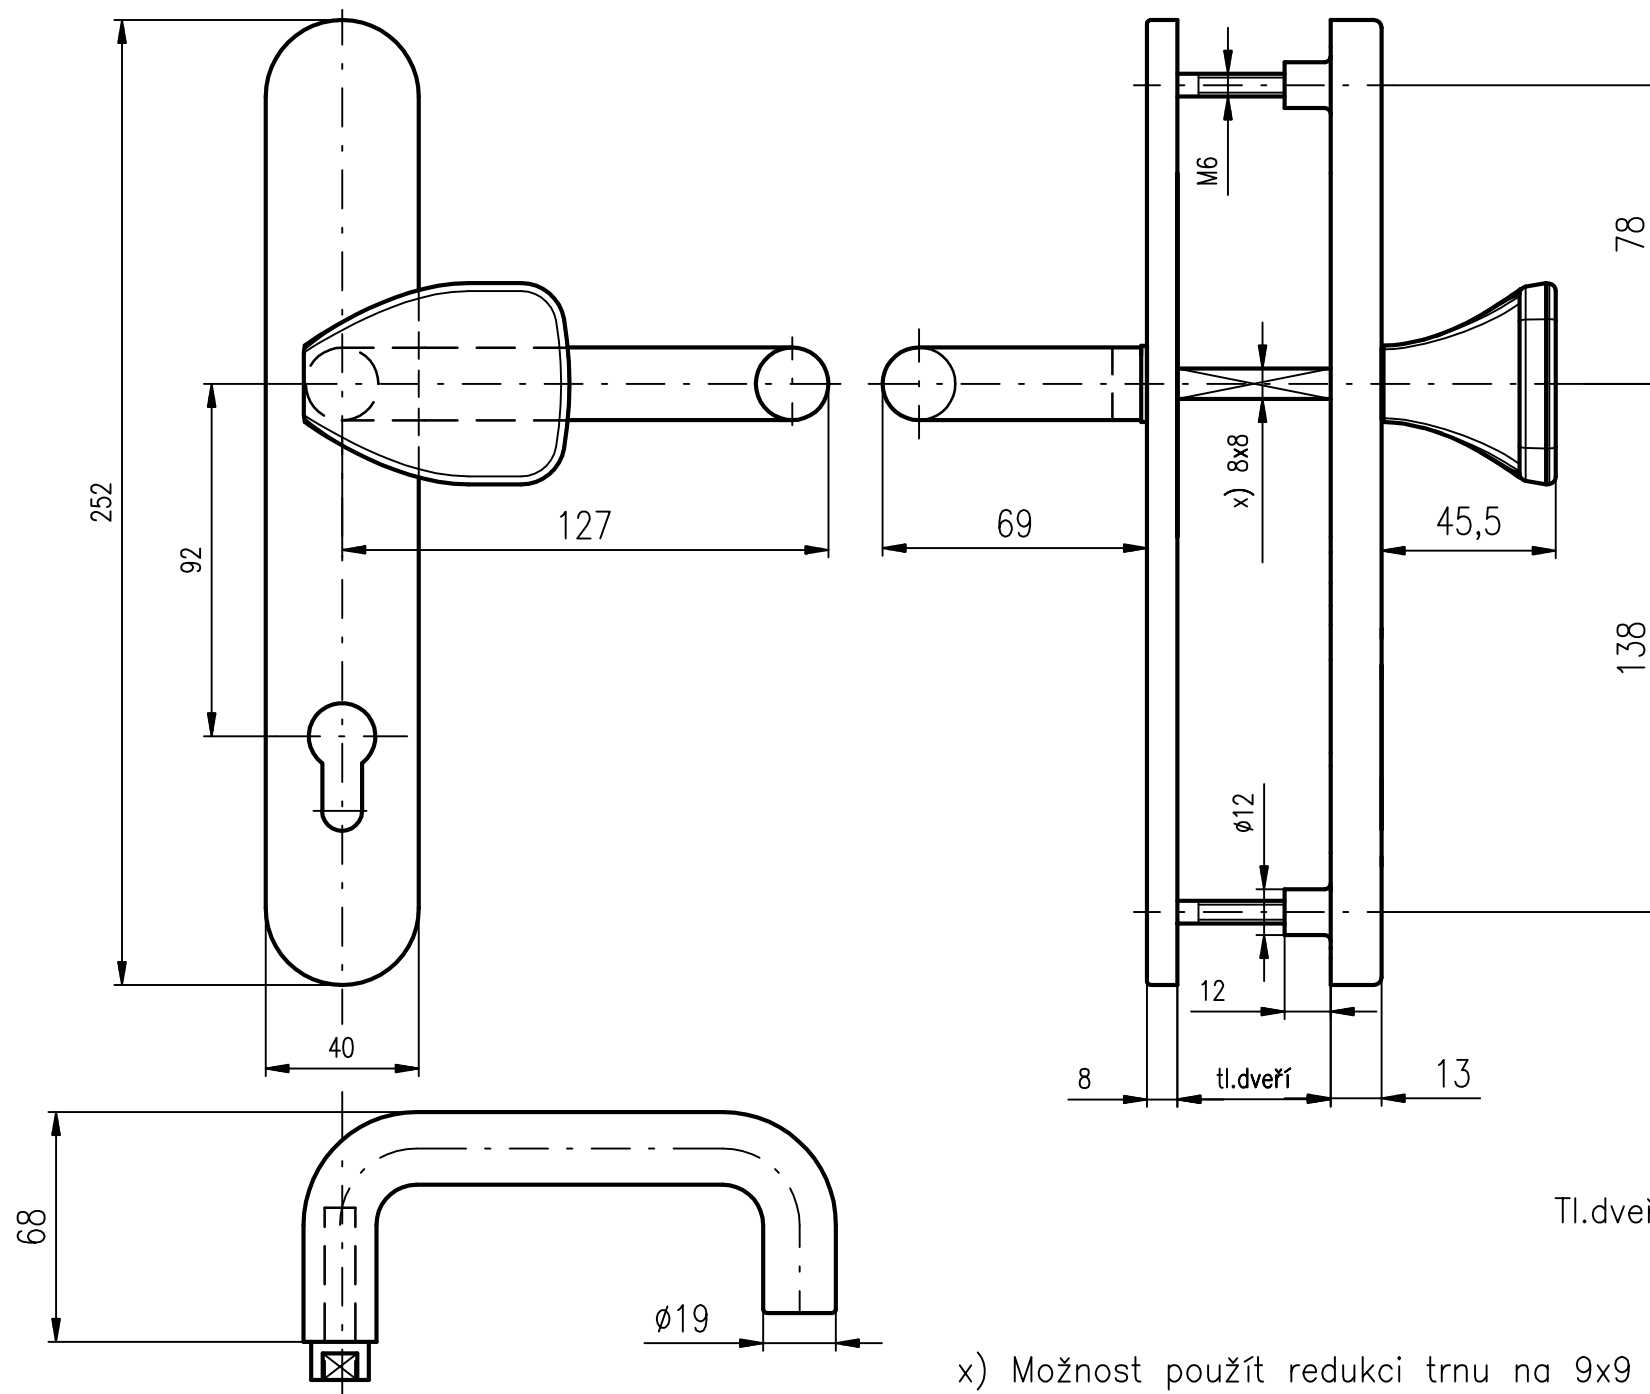

BK RX 802/92/bt2 pro plastové dveře

www.rostex.cz

Tl.dveří: 57–65 mm
66–75 mm
76–85 mm

x) Možnost použít redukci trnu na 9x9 nebo 10x10 mm