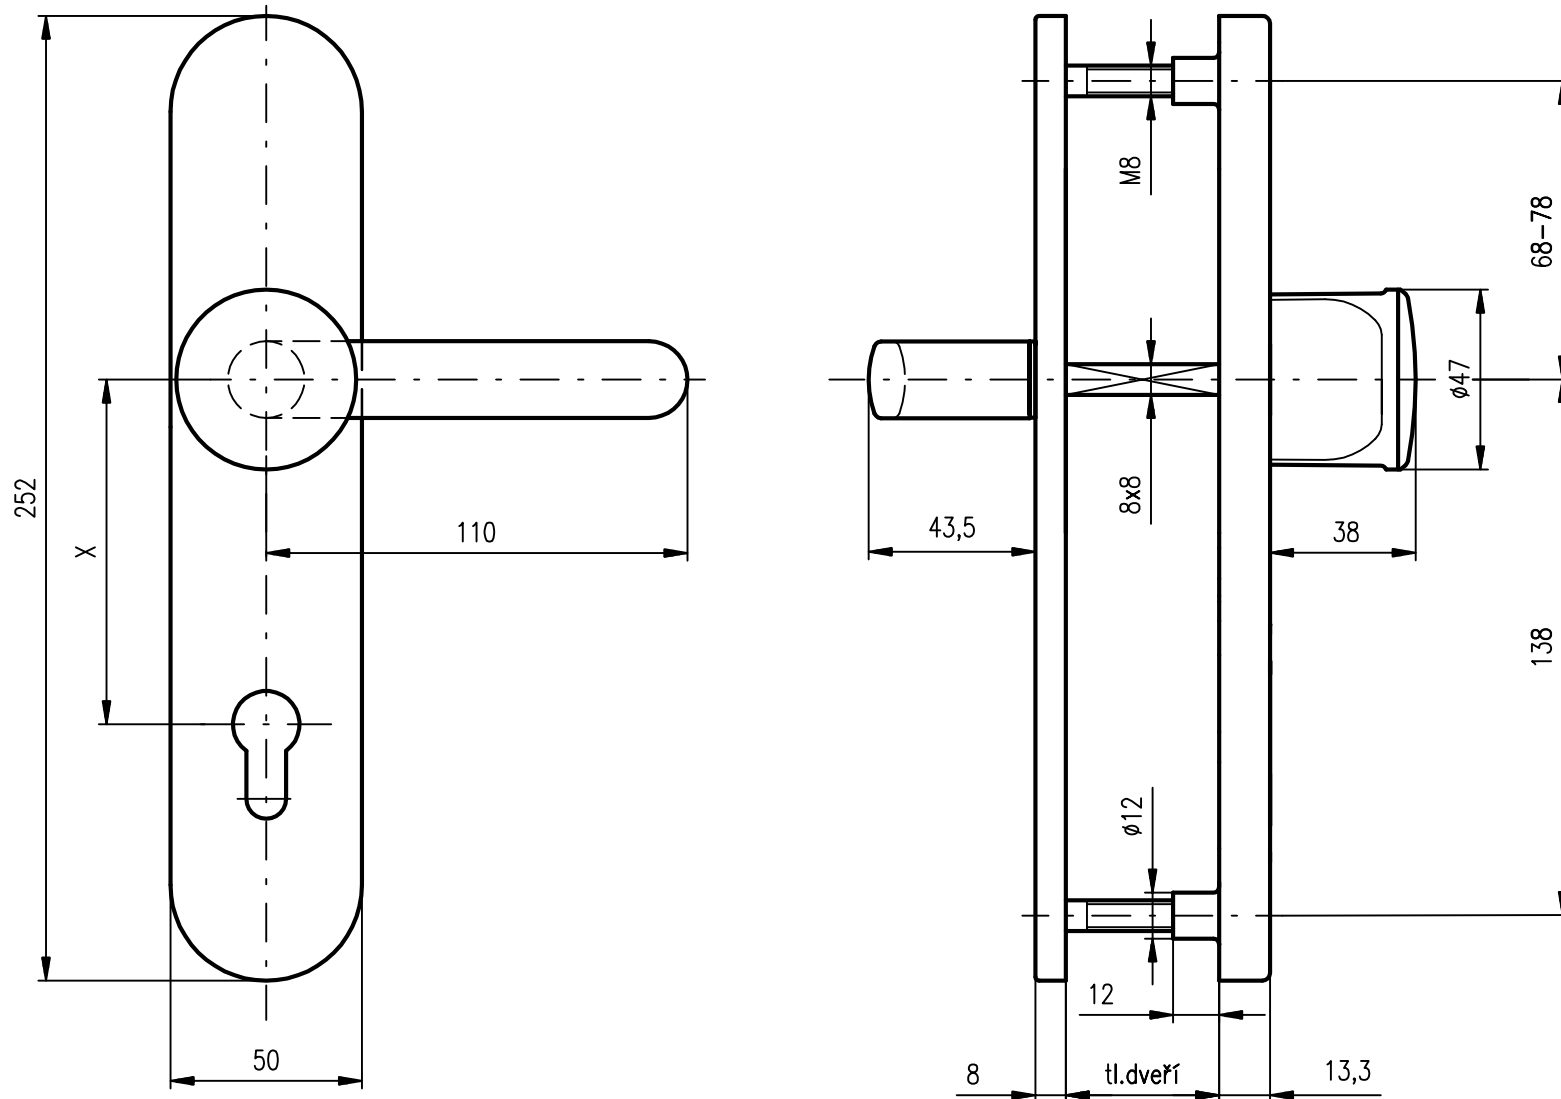

## BK RX 802–50 s posuvným čepem

Rozteč X: 72, 85, 88, 90 a 92 mm

Tl.dveří: standart 40–50 mm, dále po 10 mm do 100 mm