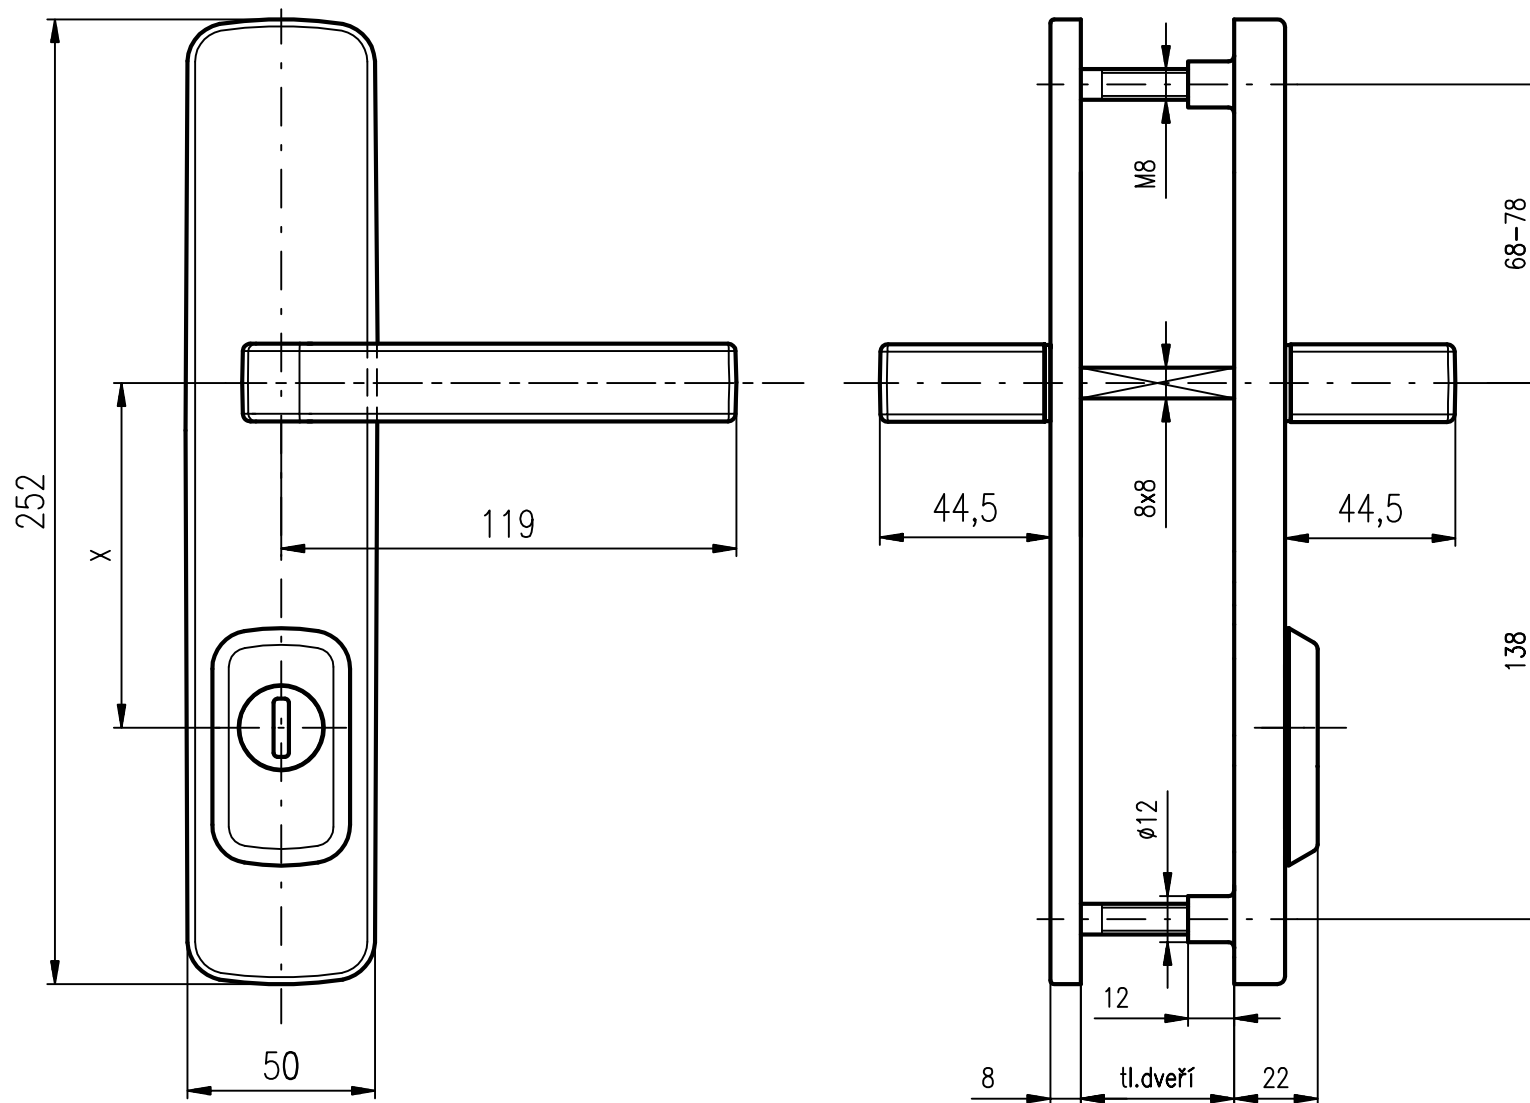

BK RX 4/ASTRA s posuvným čepem

Rozteč X: 72, 85, 88, 90 a 92 mm

Tl.dveří: standart 40–50 mm, dále po 10 mm do 100 mm