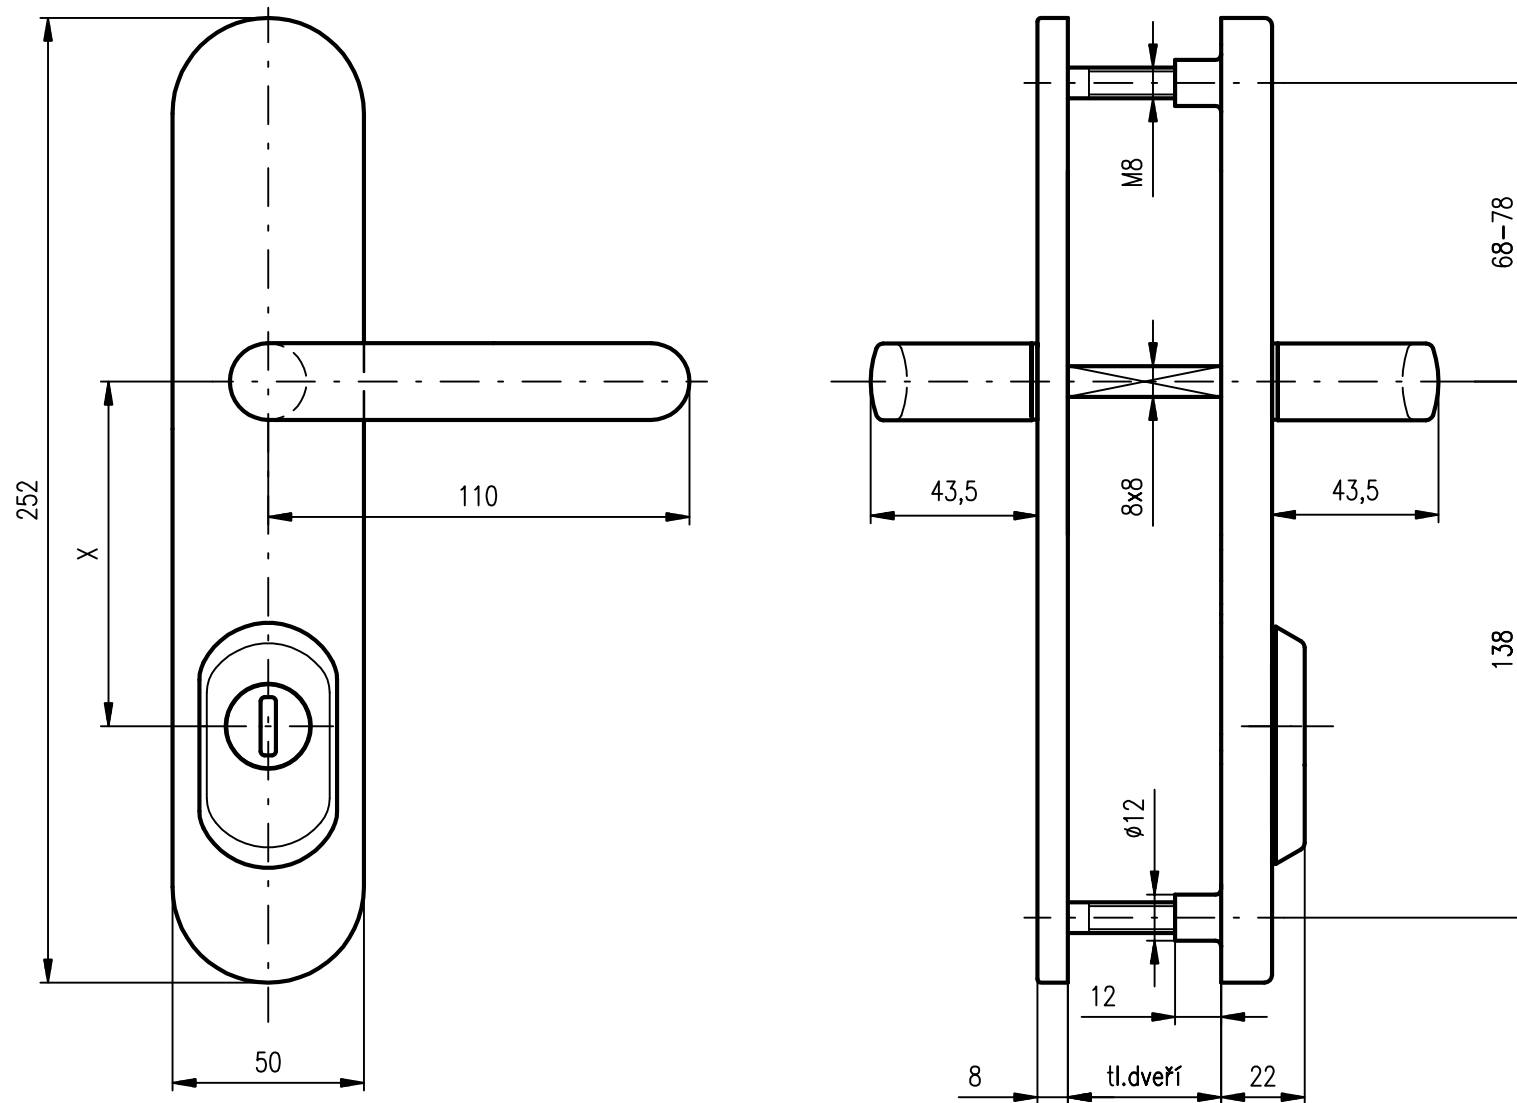

BK RX 4-50 s posuvným čepem

Rozteč X: 72, 85, 88, 90 a 92 mm

Tl.dveří: standart 40-50 mm, dále po 10 mm do 100 mm